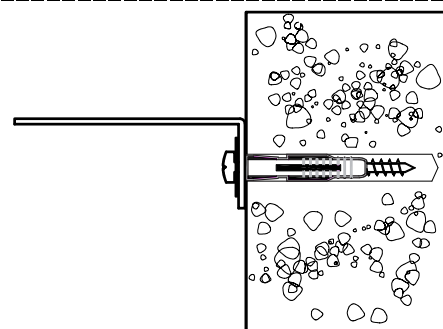

## \* MATÉRIAU DE LA CLOISON :

Maçonnerie

### \* DISPOSITIF DE FIXATION :

Mur plein : vis avec cheville.

Par exemple, une cheville de 8 mm de notre set de vis et chevilles FIXA.  
 (figure 3A)

Mur creux : cheville à expansion. (figure 3B)

FIGURE 3A

### \* ANCHORING DEVICE:

Solid wall : Plug with screw.

For example, an 8 mm plug provided with FIXA plug and screw set.  
 (figure 3A)

Hollow wall : Toggle - style (figure 3B)

FIGURE 3B